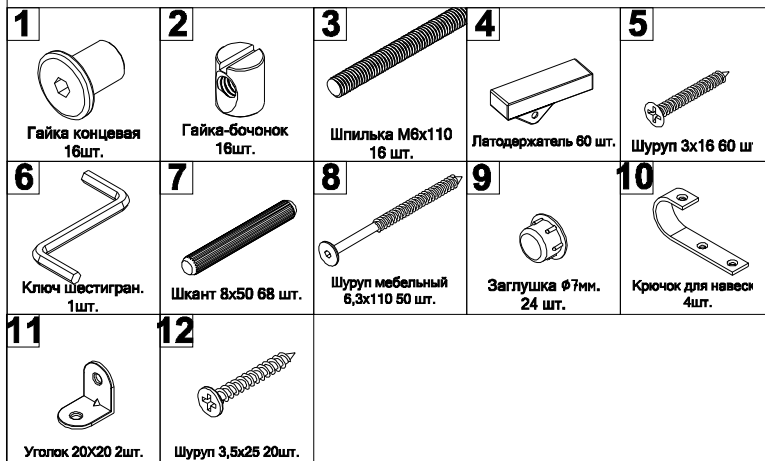

Ведомость листовых деталей

№ п/п	Наименование	Размер	Кол-во
1	Опора	1560x60x60	4
2	Переკладина большая	800x115x30	4
3	Переკладина малая	800x90x30	8
4	Царга	1900x115x30	4
5	Задняя защита	1900x90x30	4
6	Передняя защита 1438	1438x90x30	2
7	Стойка для передней защиты	388x60x60	1
8	Латы	860x50x10	30
9	Стойка прямой лестницы	1320x115x30	2
10	Ступенька	340x90x30	5