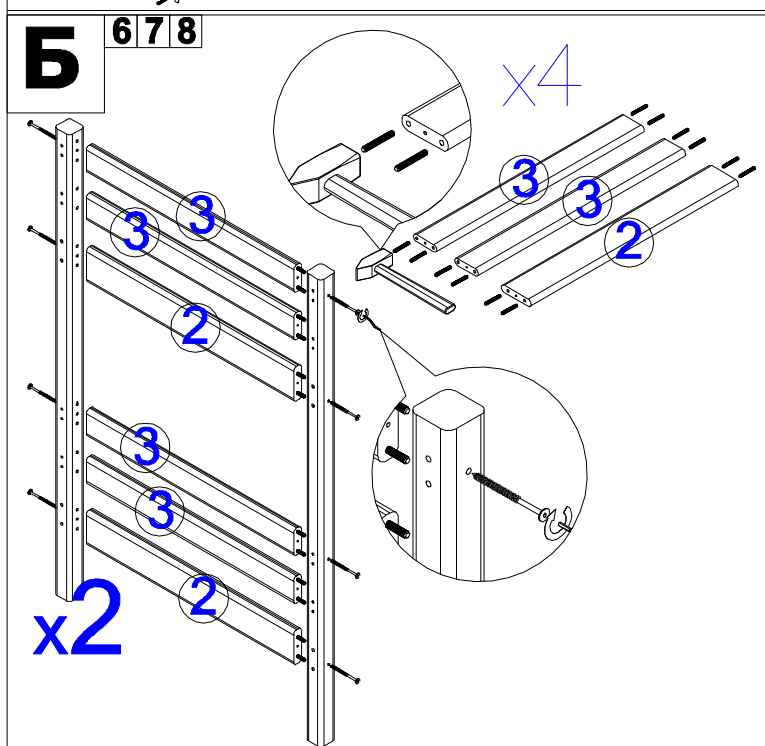

Ведомость листовых деталей

№ п/п	Наименование	Размер	Кол-во
1	Опора	1560x60x60	4
2	Переკладина большая	800x115x30	4
3	Переკладина малая	800x90x30	8
4	Царга	1900x115x30	4
5	Задняя защита	1900x90x30	4
6	Передняя защита 1438	1438x90x30	2
7	Стойка для передней защиты	388x60x60	1
8	Латы	860x50x10	30
9	Стойка прямой лестницы	1320x115x30	2
10	Ступенька	340x90x30	5